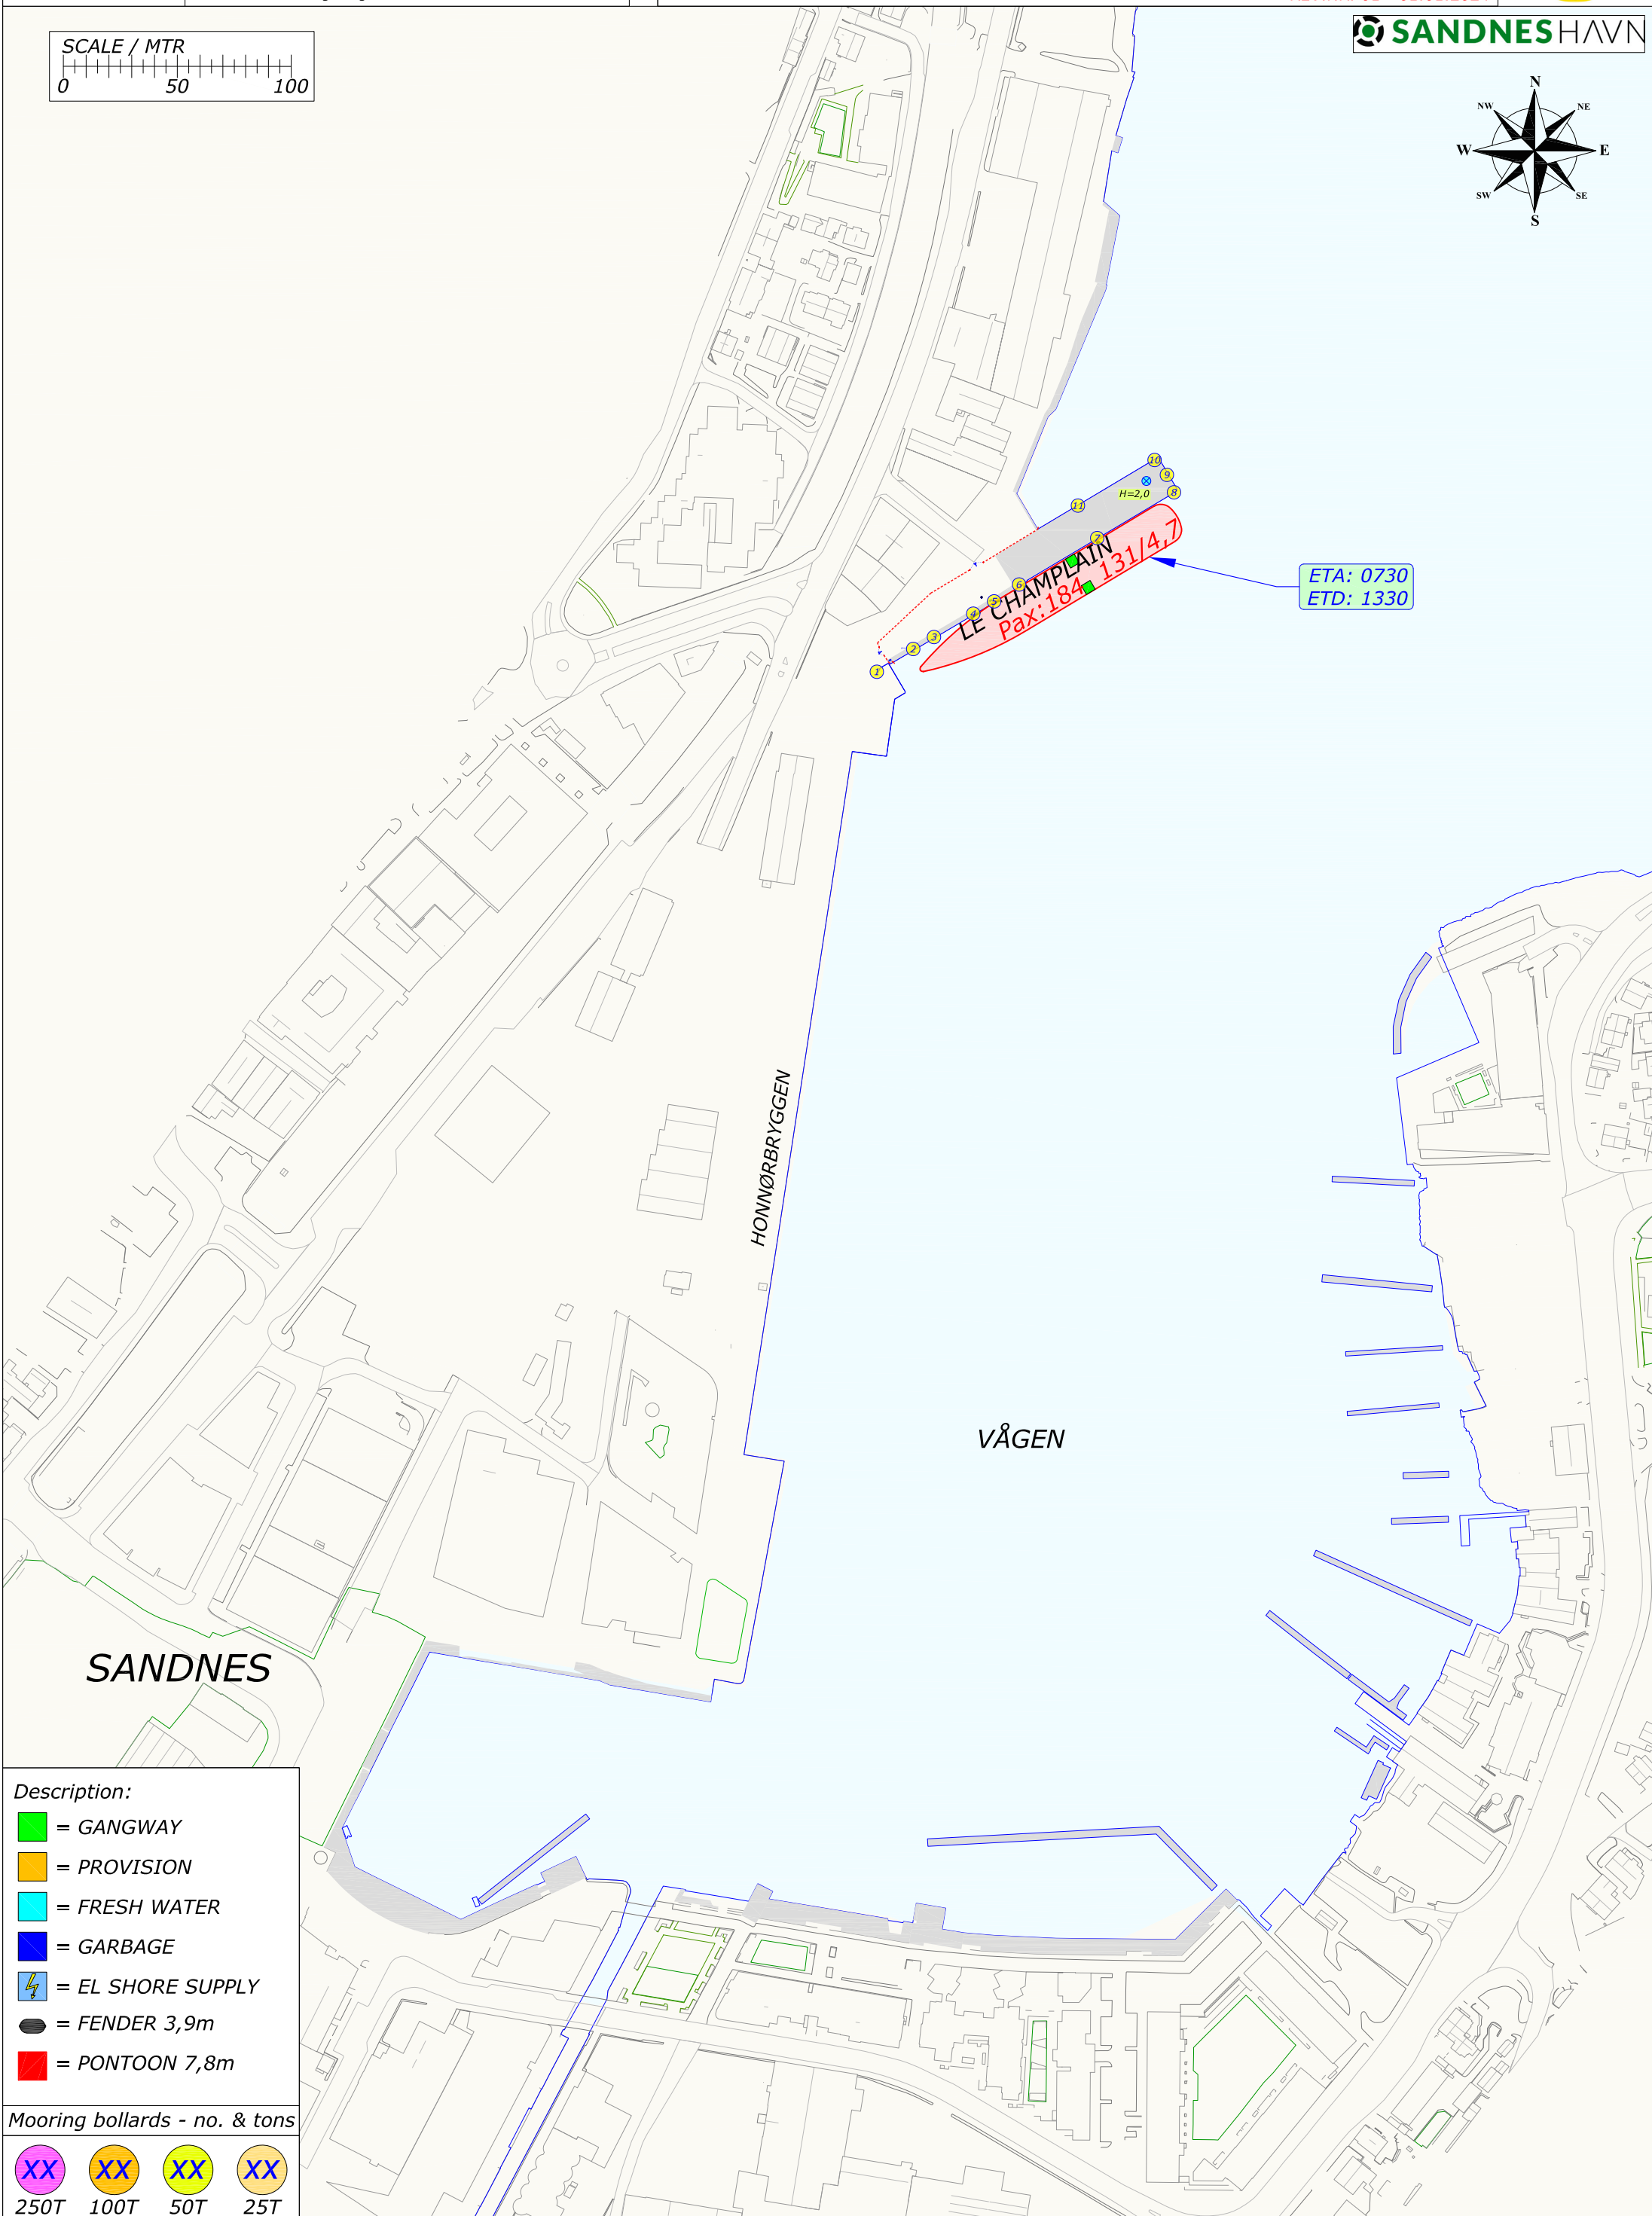

- Description:**
- = GANGWAY
 - = PROVISION
 - = FRESH WATER
 - = GARBAGE
 - ⚡ = EL SHORE SUPPLY
 - = FENDER 3,9m
 - = PONTOON 7,8m

- Mooring bollards - no. & tons**
- XX 200T
 - XX 100T
 - XX 50T
 - XX UDEF

VÅGEN

HONNØRBRYGGEN

SANDNES

LE CHAMPLAIN
Pax: 184 131/4,7
H=2,0

ETA: 0730
ETD: 1330

- Description:
- = GANGWAY
 - = PROVISION
 - = FRESH WATER
 - = GARBAGE
 - ⚡ = EL SHORE SUPPLY
 - = FENDER 3,9m
 - = PONTOON 7,8m

- Mooring bollards - no. & tons
- | | | | |
|--|--|--|--------------------------------------|
| XX | XX | XX | XX |
| 250T | 100T | 50T | 25T |